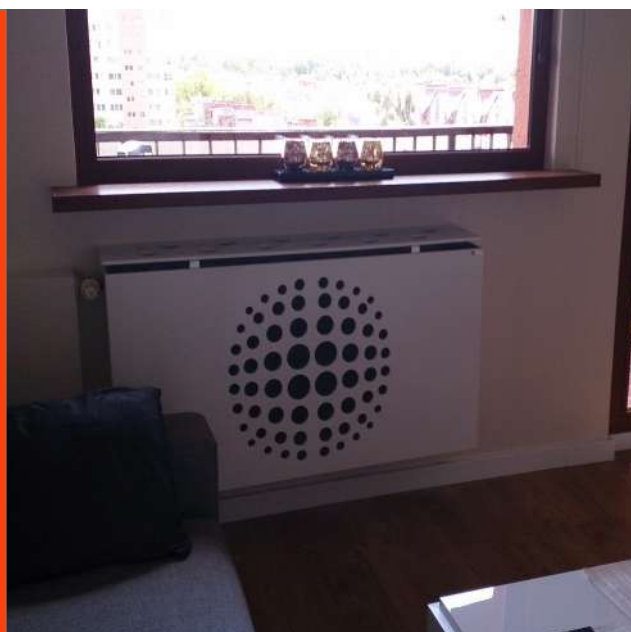

OSŁONY GRZEJNIKOWE

OSŁONY DOMOWE